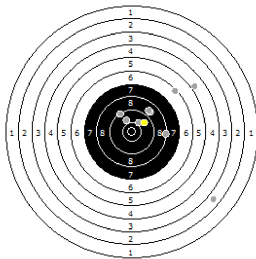

**chiara congiu
am 21.05.11**

4

Statistik

Schusswert IZ	10	9	8	7	6	5	4	3	2	1	0	Gesamt (Ganze Ringe): 274
Anzahl	1	3	7	8	5	7	5	1	3	1	0	Gesamt (Zehntel Ringe): 294,8

Serie 1

Volle Ringe	5	7	3	8	9	6	5	9	6	7	65 Ringe
Zehntel	5,5	7,6	3,7	8,1	9,2	6,8	5,8	9,1	6,2	7,5	69,5 Ringe
Teiler	4347,7	2655,9	5818,1	2256,5	1394,6	3283,8	4135,6	1458,7	3773,3	2787,7	-
Innenzehner											Anzahl: 0

Serie 2

Volle Ringe	3	4	5	8	10	5	9	8	9	9	70 Ringe
Zehntel	3,7	4,6	5,6	8,8	10,4	5,2	9,5	8,6	9,8	9,6	75,8 Ringe
Teiler	5828,6	5070,2	4271,5	1704,2	436,4	4581,5	1193,3	1842,1	929,5	1045,3	-
Innenzehner					X						Anzahl: 1

Serie 3

Volle Ringe	10	8	5	2	6	9	8	8	10	9	75 Ringe
Zehntel	10	8,9	5	2,8	6,4	9,3	8,3	8,9	10,1	9,8	79,5 Ringe
Teiler	788,5	1664,8	4782,7	6494	3662,5	1329,9	2084,2	1680	709	945,2	-
Innenzehner											Anzahl: 0