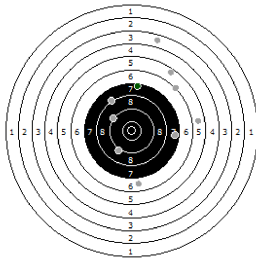

**chiara congiu
am 21.05.11**

4

Statistik

Schusswert IZ	10	9	8	7	6	5	4	3	2	1	0	Gesamt (Ganze Ringe): 274
Anzahl	1	3	7	8	5	7	5	1	3	1	0	Gesamt (Zehntel Ringe): 294,8

Serie 1

Volle Ringe	5	7	3	8	9	6	5	9	6	7	65 Ringe
Zehntel	5,5	7,6	3,7	8,1	9,2	6,8	5,8	9,1	6,2	7,5	69,5 Ringe
Teiler	4347,7	2655,9	5818,1	2256,5	1394,6	3283,8	4135,6	1458,7	3773,3	2787,7	-
Innenzehner											Anzahl: 0

Serie 2

Volle Ringe	3	4	5	8	10	5	9	8	9	9	70 Ringe
Zehntel	3,7	4,6	5,6	8,8	10,4	5,2	9,5	8,6	9,8	9,6	75,8 Ringe
Teiler	5828,6	5070,2	4271,5	1704,2	436,4	4581,5	1193,3	1842,1	929,5	1045,3	-
Innenzehner					X						Anzahl: 1

Serie 3

Volle Ringe	10	8	5	2	6	9	8	8	10	9	75 Ringe
Zehntel	10	8,9	5	2,8	6,4	9,3	8,3	8,9	10,1	9,8	79,5 Ringe
Teiler	788,5	1664,8	4782,7	6494	3662,5	1329,9	2084,2	1680	709	945,2	-
Innenzehner											Anzahl: 0